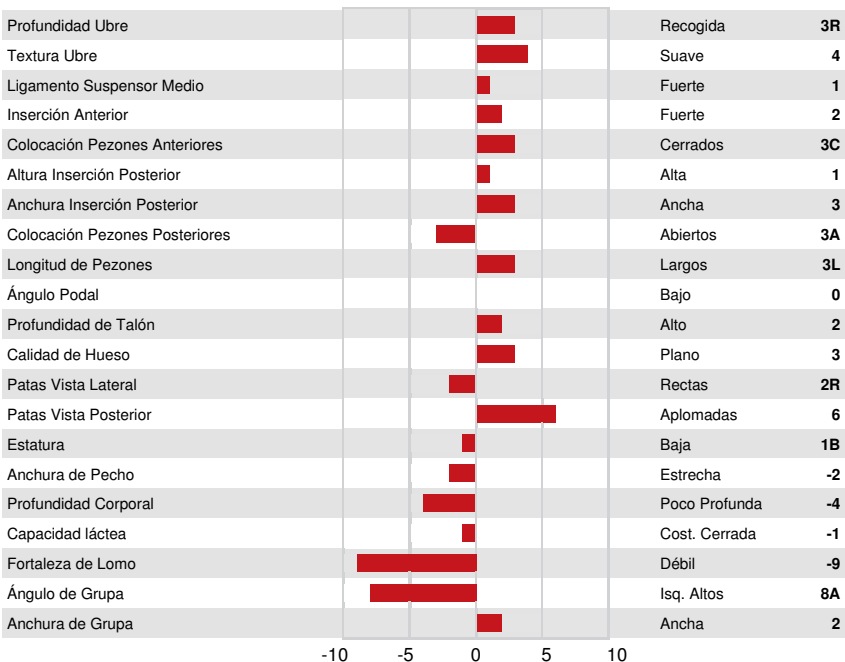

PINE-TREE-I PURSUIT
SANDY-VALLEY PLEDGE
WESTCOAST GUARANTEE
SANDY-VALLEY MD PLEASURE EX-91-4YR-USA
BACON-HILL PETY MODESTY
SANDY-VALLEY NU PRECIOUS VG-88-3YR-USA DOM

GMACE LPI +3613 PRO$ 2848

DPF RDF BLF CNF BYF MWC CVF HH1F HH2F HH3F HH4F HH5F HH6F HCDF HMWC

Num.Reg #: HO840M3209481078 aAa: 342516 DMS:
Nacimiento: 09/08/2019 Kappa Caseina: AA Beta Caseina: A1A2

PRODUCCION		55 Rebaños	237 Hijas	92% Rep.	GMACE 24*DEC				
Leche kg	539	Grasa kg	78	Grasa %	+0.49	Proteína kg	55	Proteína %	+0.33
Eficiencia de Conversión	103	RMC	99	Eficiencia Metano	100				

SALUD Y REPRODUCCIÓN		Immunity 101	
Vida en el Rebaño	108	Inmunidad crías	96
Células Somáticas	110	Facilidad de Parto	106
Fertilidad Hijas	108	Facilidad Parto de las Hijas	110
Cond. Corporal	100	Velocidad Ordeño	98
Resist. Mastitis.	108	Temperamento	104
Persistencia de la lactación	96	Resistencia a Enfermedades Metabólicas	101

TIPO		37 Rebaños	125 Hijas	87% Rep.	GMACE 24*DEC	
Tipo	3	Fortaleza Lechera	-3			
Sistema Mamario	6	Grupa	-7			
Patas	4					

SANDY-VALLEY MD PLEASURE
GRANDDAM